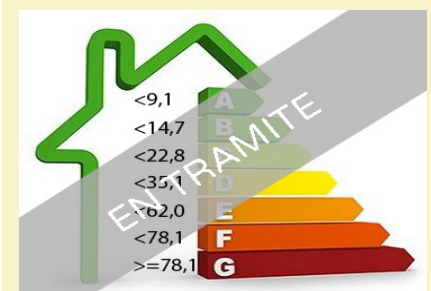

Masies Empordà

Masía de 700 m2 construidos y Pajar y dos anexos a restaurar. Garrotxa

Masía de 700 m2 construidos. La estructura de la casa principal está consolidada. Pajar y dos anexos a restaurar.

Está distribuida en dos plantas.

Consta de comedor y cocina con chimenea además de cinco habitaciones dobles.

La finca Terreno: 60 hectáreas, 11 de ellas de campo.

Buen acceso. Lugar con mucha tranquilidad. Luz y agua.

[Ver más información sobre esta propiedad en nuestra página web](#)

Ref: 1271

Precio: 450000.00 €

Localidad: [LA GARROTXA](#)

Tipo: [MASIAS](#)

Clasificación: [Propiedades en venta](#)

Construcción: 700 m2

Terreno: 600000 m2

Calificación energética