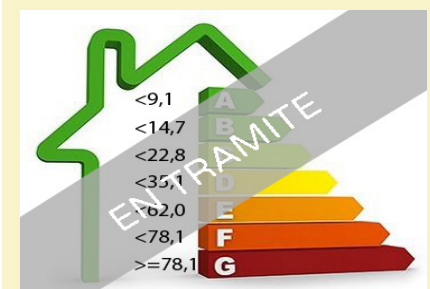

Masies Empordà

Masía de 700 m2 construidos y Pajar y dos anexos a restaurar. Garrotxa

Masía de 700 m2 construidos. La estructura de la casa principal está consolidada. Pajar y dos anexos a restaurar.

Está distribuida en dos plantas.

Consta de comedor y cocina con chimenea además de cinco habitaciones dobles.

La finca Terreno: 60 hectáreas, 11 de ellas de campo.

Buen acceso. Lugar con mucha tranquilidad. Luz y agua.

[Ver más información sobre esta propiedad en nuestra página web](#)

Ref: 1271

Precio: 450000.00 €

Localidad: [La Garrotxa](#)

Tipo: [MASIAS](#)

Clasificación: [Propiedades en venta](#)

Construcción: 700 m2

Terreno: 600000 m2

Calificación energética