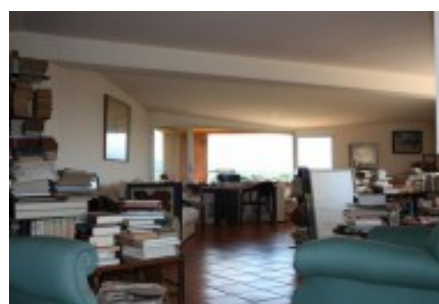

Masies Empordà

Masies Empordà

+34 972 620 112 +34 606 213 800 +34 619 075 119
info@masiesemporda.com - www.masiesemporda.com