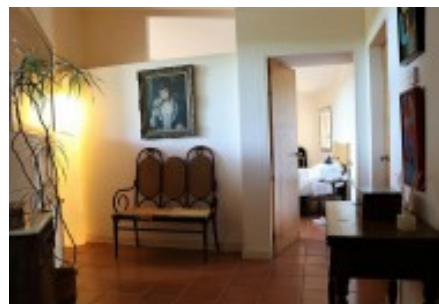

Masies Empordà

Masies Empordà

+34 972 620 112 +34 606 213 800 +34 619 075 119
info@masiesemporda.com - www.masiesemporda.com