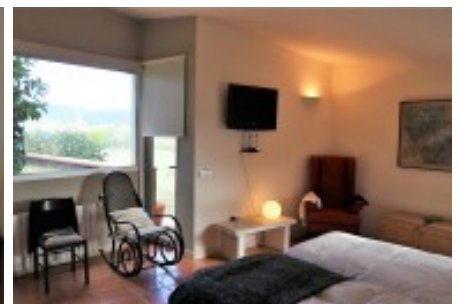

Masies Empordà

Masies Empordà

+34 972 620 112 +34 606 213 800 +34 619 075 119
info@masiesemporda.com - www.masiesemporda.com