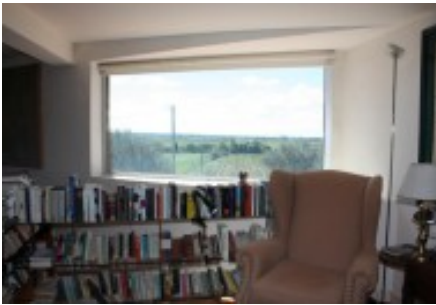

Masies Empordà

Masies Empordà

+34 972 620 112 +34 606 213 800 +34 619 075 119
info@masiesemporda.com - www.masiesemporda.com