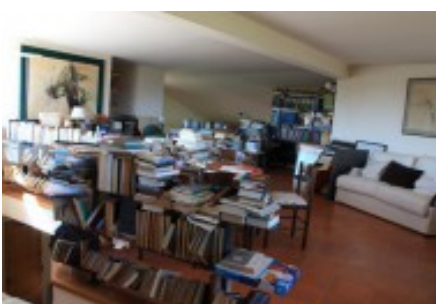

Masies Empordà

Masies Empordà

+34 972 620 112 +34 606 213 800 +34 619 075 119
info@masiesemporda.com - www.masiesemporda.com