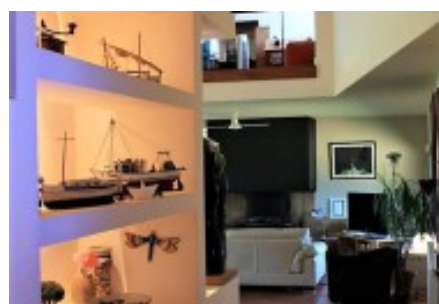

Masies Empordà

Masies Empordà

+34 972 620 112 +34 606 213 800 +34 619 075 119
info@masiesemporda.com - www.masiesemporda.com