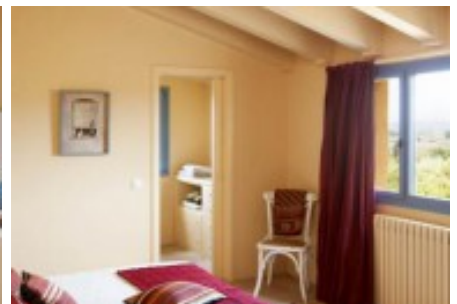

Masies Empordà

Masies Empordà

+34 972 620 112 +34 606 213 800 +34 619 075 119
info@masiesemporda.com - www.masiesemporda.com