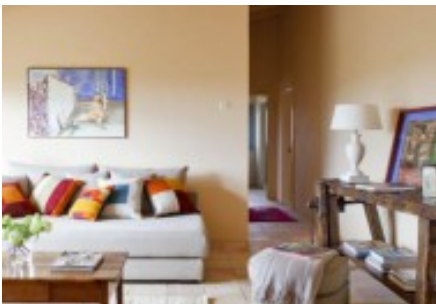

Masies Empordà

Masies Empordà

+34 972 620 112 +34 606 213 800 +34 619 075 119
info@masiesemporda.com - www.masiesemporda.com