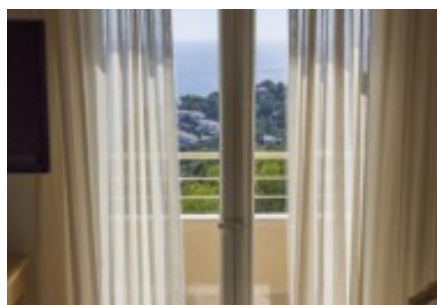

Masies Empordà

Masies Empordà

+34 972 620 112 +34 606 213 800 +34 619 075 119
info@masiesemporda.com - www.masiesemporda.com