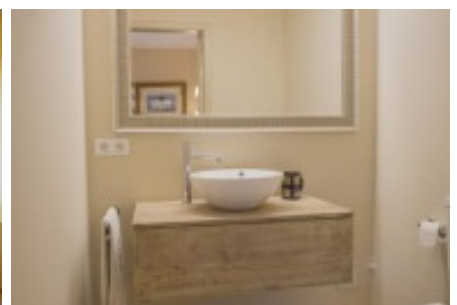

Masies Empordà

Masies Empordà

+34 972 620 112 +34 606 213 800 +34 619 075 119
info@masiesemporda.com - www.masiesemporda.com