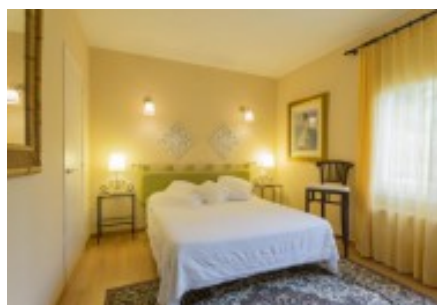

Masies Empordà

Masies Empordà

+34 972 620 112 +34 606 213 800 +34 619 075 119
info@masiesemporda.com - www.masiesemporda.com