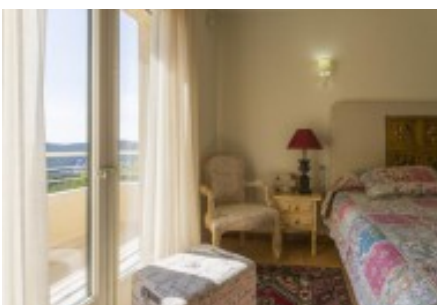

Masies Empordà

Masies Empordà

+34 972 620 112 +34 606 213 800 +34 619 075 119
info@masiesemporda.com - www.masiesemporda.com