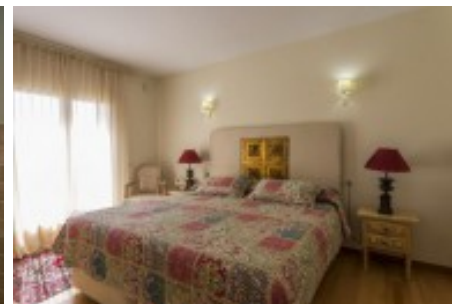

Masies Empordà

Masies Empordà

+34 972 620 112 +34 606 213 800 +34 619 075 119
info@masiesemporda.com - www.masiesemporda.com