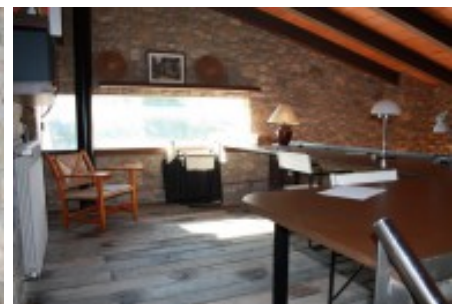

Masies Empordà

Masies Empordà

+34 972 620 112 +34 606 213 800 +34 619 075 119
info@masiesemporda.com - www.masiesemporda.com