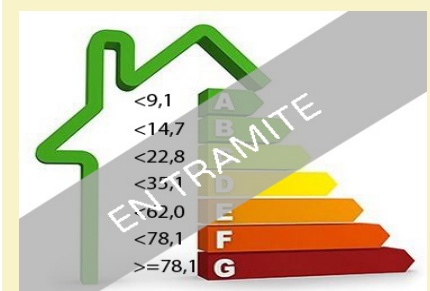

Calificación energética

Masies Empordà

+34 972 620 112 +34 606 213 800 +34 619 075 119
info@masiesemporda.com - www.masiesemporda.com