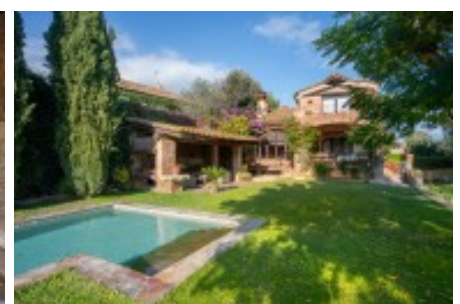

Masies Empordà

Masies Empordà

+34 972 620 112 +34 606 213 800 +34 619 075 119
info@masiesemporda.com - www.masiesemporda.com