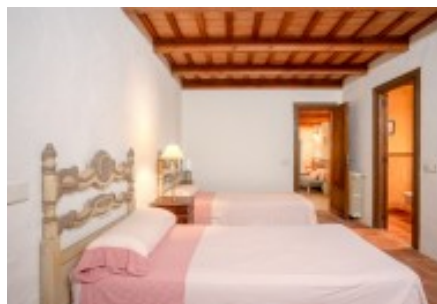

Masies Empordà

Masies Empordà

+34 972 620 112 +34 606 213 800 +34 619 075 119
info@masiesemporda.com - www.masiesemporda.com