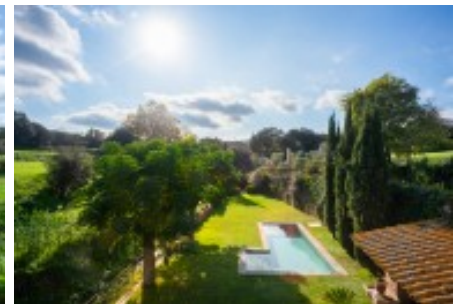

Masies Empordà

Masies Empordà

+34 972 620 112 +34 606 213 800 +34 619 075 119
info@masiesemporda.com - www.masiesemporda.com