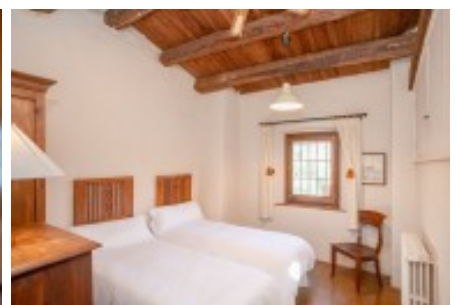

Masies Empordà

Masies Empordà

+34 972 620 112 +34 606 213 800 +34 619 075 119
info@masiesemporda.com - www.masiesemporda.com