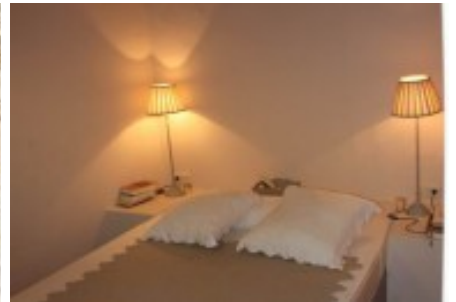

Masies Empordà

Masies Empordà

+34 972 620 112 +34 606 213 800 +34 619 075 119
info@masiesemporda.com - www.masiesemporda.com