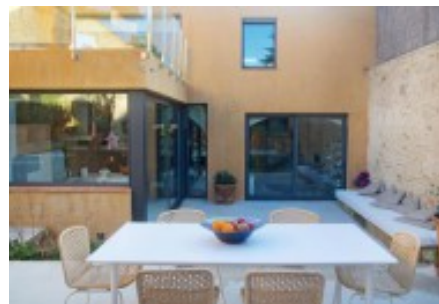

Masies Empordà

Masies Empordà

+34 972 620 112 +34 606 213 800 +34 619 075 119
info@masiesemporda.com - www.masiesemporda.com