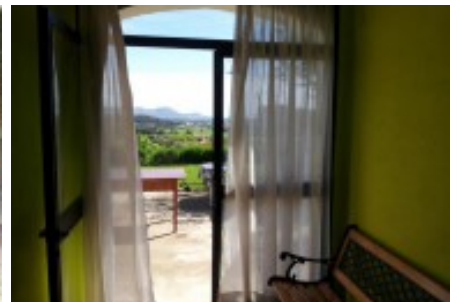

Masies Empordà

[Ver más información sobre esta propiedad en nuestra página web](#)

Masies Empordà

+34 972 620 112 +34 606 213 800 +34 619 075 119
info@masiesemporda.com - www.masiesemporda.com