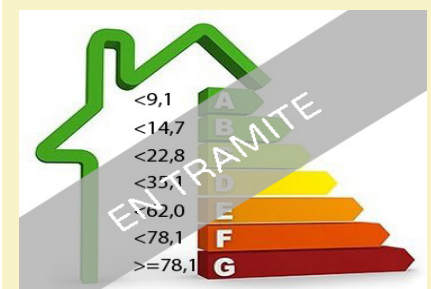

Calificación energética

Masies Empordà

+34 972 620 112 +34 606 213 800 +34 619 075 119
info@masiesemporda.com - www.masiesemporda.com