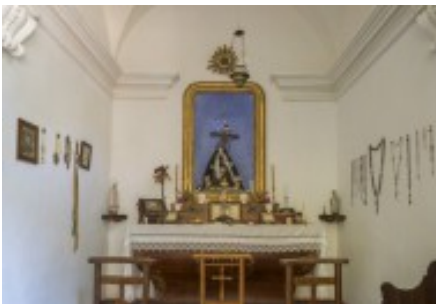

Masies Empordà

Masies Empordà

+34 972 620 112 +34 606 213 800 +34 619 075 119
info@masiesemporda.com - www.masiesemporda.com