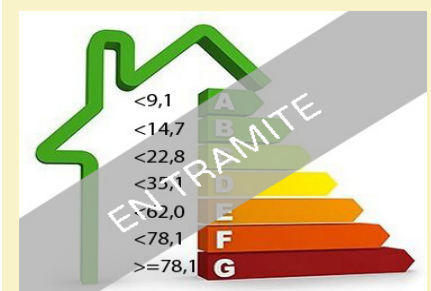

Calificación energética