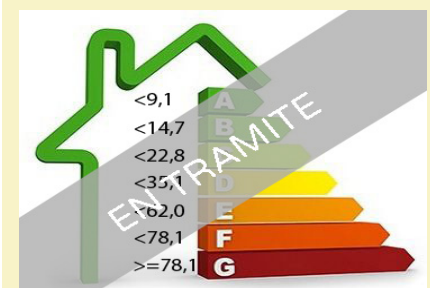

Calificación energética

Masies Empordà

+34 972 620 112 +34 606 213 800 +34 619 075 119
info@masiesemporda.com - www.masiesemporda.com