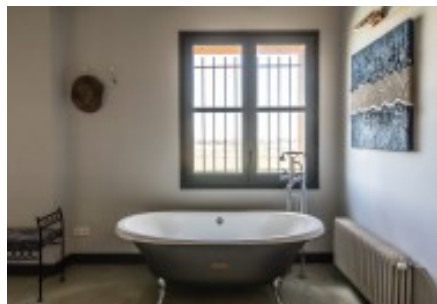

Masies Empordà

Masies Empordà

+34 972 620 112 +34 606 213 800 +34 619 075 119
info@masiesemporda.com - www.masiesemporda.com