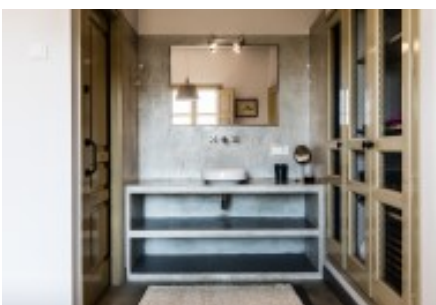

Masies Empordà

Masies Empordà

+34 972 620 112 +34 606 213 800 +34 619 075 119
info@masiesemporda.com - www.masiesemporda.com