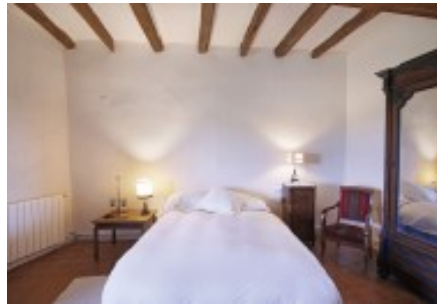

Masies Empordà

Masies Empordà

+34 972 620 112 +34 606 213 800 +34 619 075 119
info@masiesemporda.com - www.masiesemporda.com