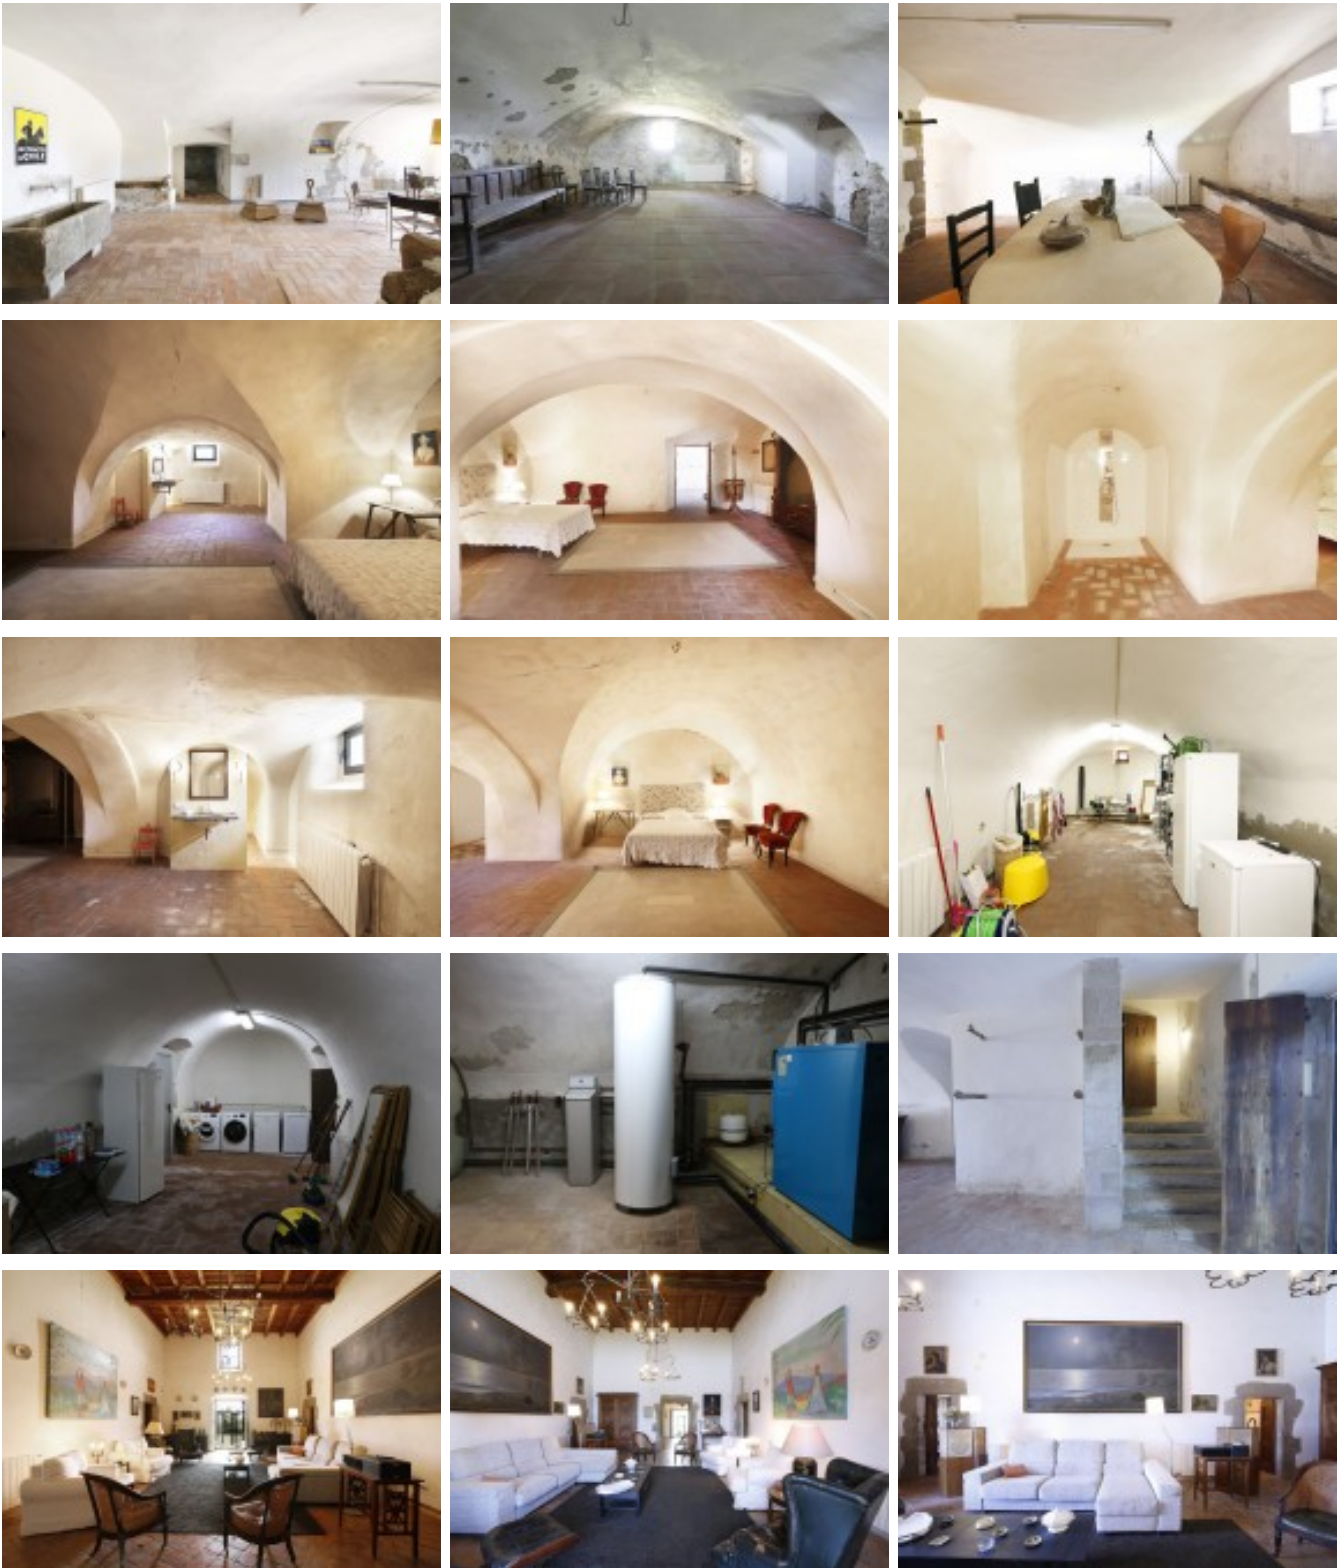

Masies Empordà

Masies Empordà

+34 972 620 112 +34 606 213 800 +34 619 075 119
info@masiesemporda.com - www.masiesemporda.com