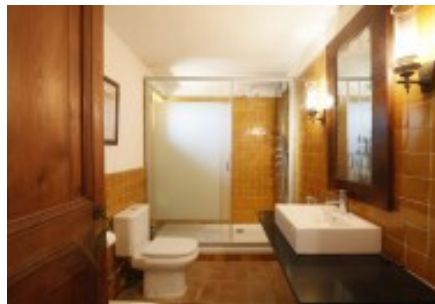

Masies Empordà

Masies Empordà

+34 972 620 112 +34 606 213 800 +34 619 075 119
info@masiesemporda.com - www.masiesemporda.com