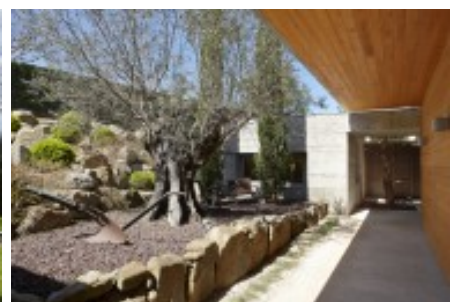

Masies Empordà

Masies Empordà

+34 972 620 112 +34 606 213 800 +34 619 075 119
info@masiesemporda.com - www.masiesemporda.com