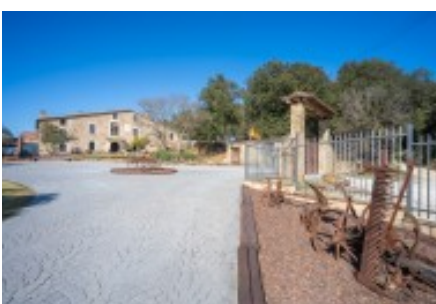

Masies Empordà

Masies Empordà

+34 972 620 112 +34 606 213 800 +34 619 075 119
info@masiesemporda.com - www.masiesemporda.com