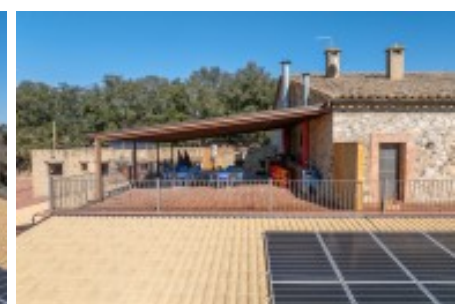

Masies Empordà

Masies Empordà

+34 972 620 112 +34 606 213 800 +34 619 075 119
info@masiesemporda.com - www.masiesemporda.com