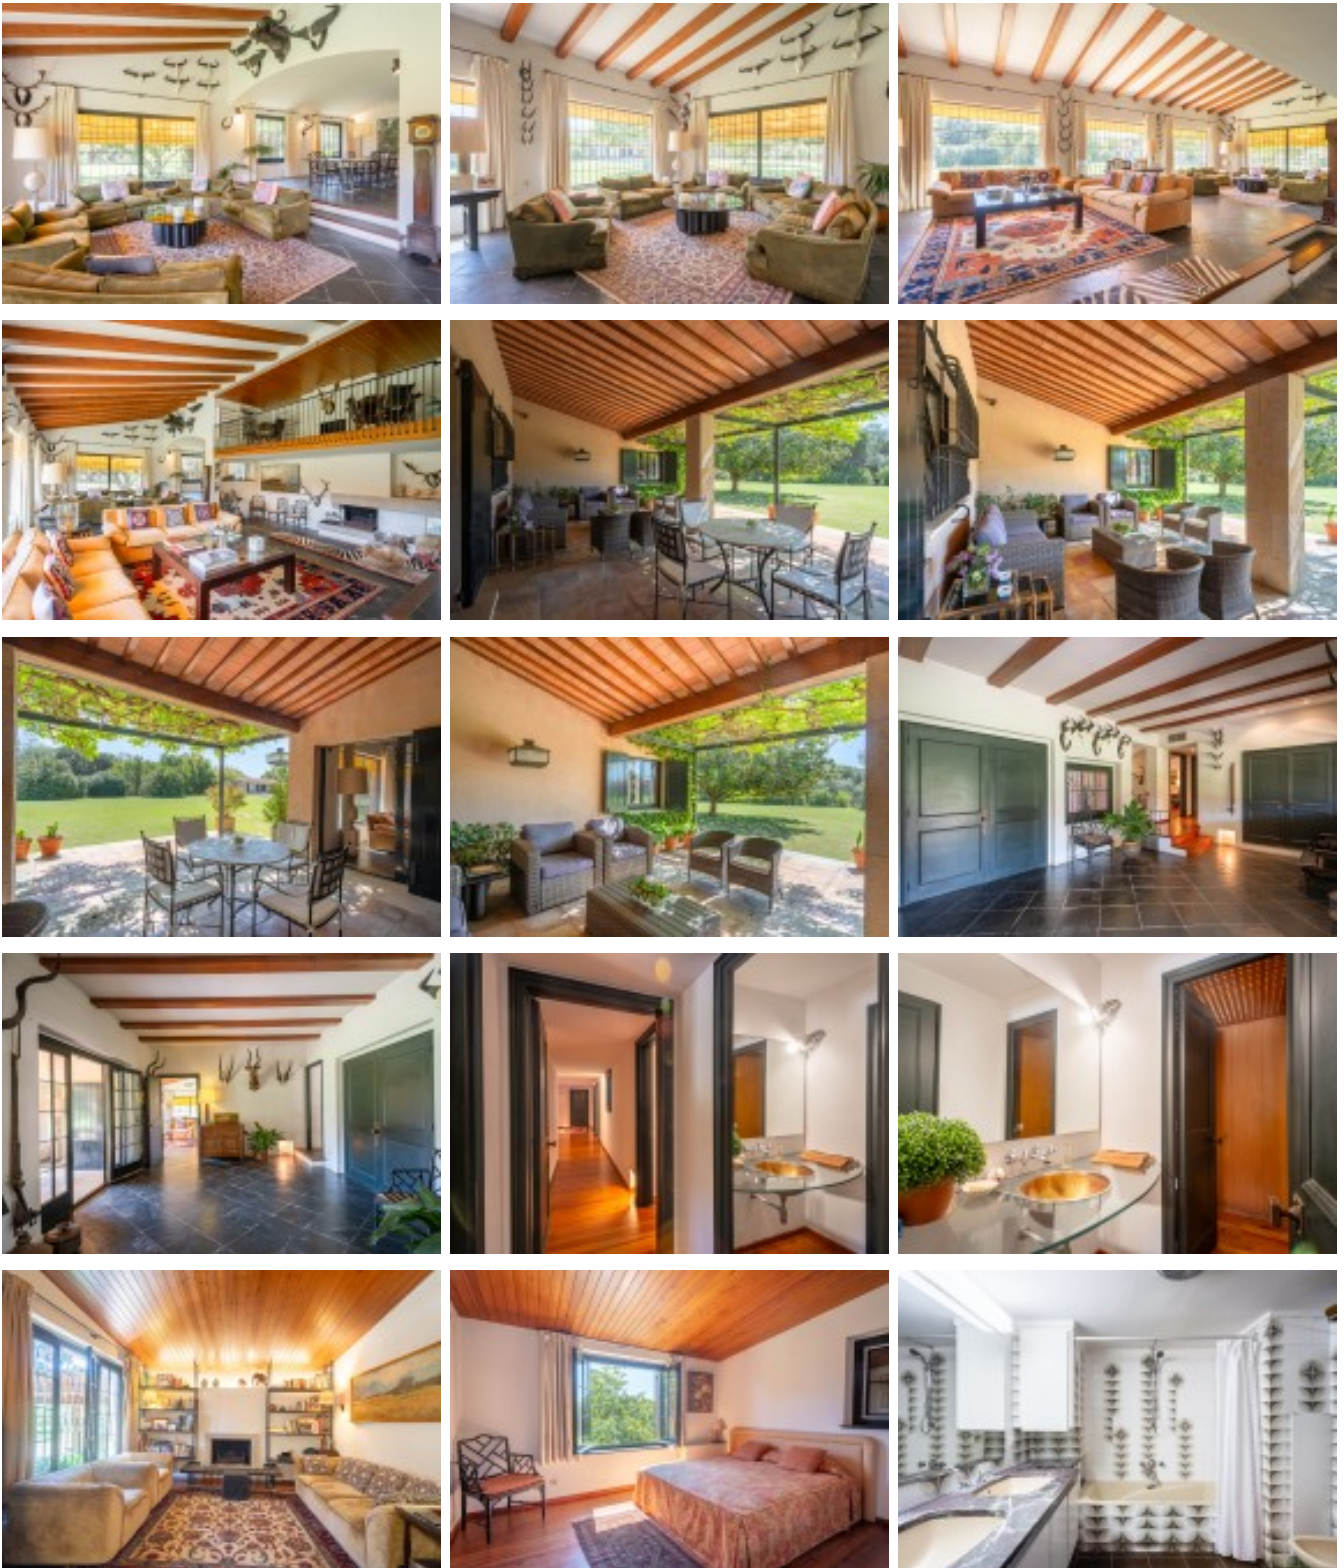

Masies Empordà

Masies Empordà

+34 972 620 112 +34 606 213 800 +34 619 075 119
info@masiesemporda.com - www.masiesemporda.com