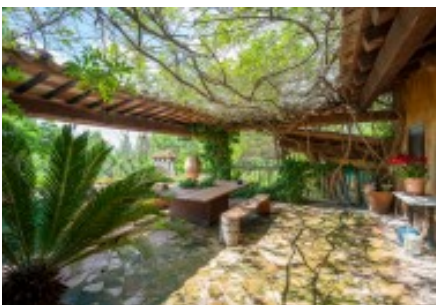

Masies Empordà

Masies Empordà

+34 972 620 112 +34 606 213 800 +34 619 075 119
info@masiesemporda.com - www.masiesemporda.com