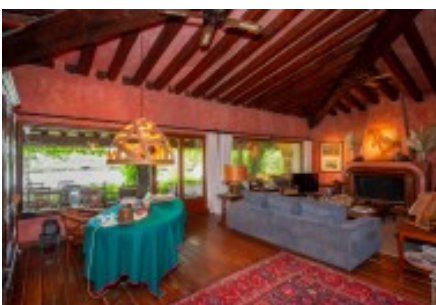

Masies Empordà

Masies Empordà

+34 972 620 112 +34 606 213 800 +34 619 075 119
info@masiesemporda.com - www.masiesemporda.com