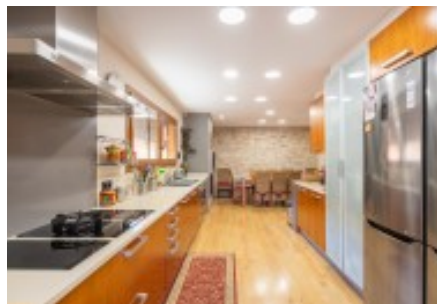

Masies Empordà

Masies Empordà

+34 972 620 112 +34 606 213 800 +34 619 075 119
info@masiesemporda.com - www.masiesemporda.com