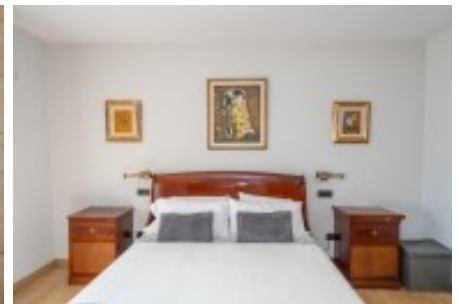

Masies Empordà

Masies Empordà

+34 972 620 112 +34 606 213 800 +34 619 075 119
info@masiesemporda.com - www.masiesemporda.com