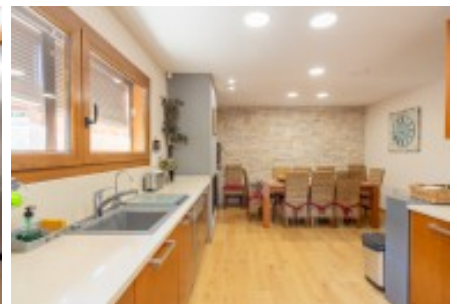

Masies Empordà

Masies Empordà

+34 972 620 112 +34 606 213 800 +34 619 075 119
info@masiesemporda.com - www.masiesemporda.com