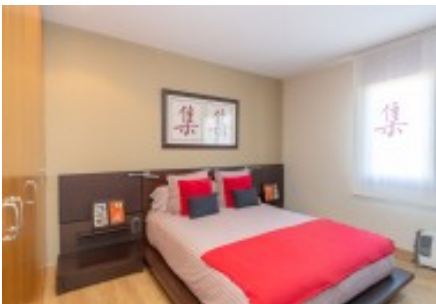

Masies Empordà

Masies Empordà

+34 972 620 112 +34 606 213 800 +34 619 075 119
info@masiesemporda.com - www.masiesemporda.com