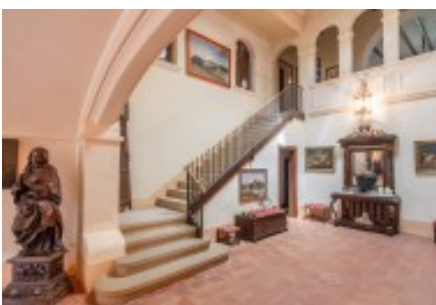

Masies Empordà

Masies Empordà

+34 972 620 112 +34 606 213 800 +34 619 075 119
info@masiesemporda.com - www.masiesemporda.com