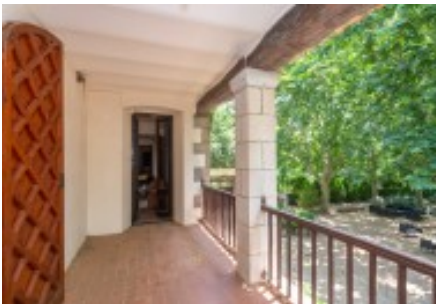

Masies Empordà

Masies Empordà

+34 972 620 112 +34 606 213 800 +34 619 075 119
info@masiesemporda.com - www.masiesemporda.com