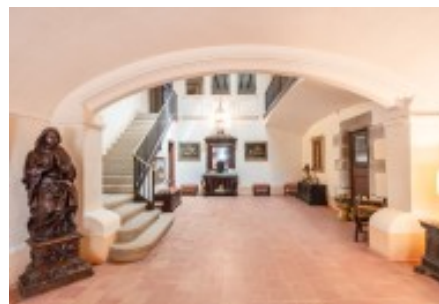

Masies Empordà

Masies Empordà

+34 972 620 112 +34 606 213 800 +34 619 075 119
info@masiesemporda.com - www.masiesemporda.com