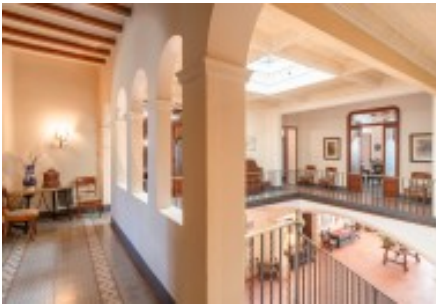

Masies Empordà

Masies Empordà

+34 972 620 112 +34 606 213 800 +34 619 075 119
info@masiesemporda.com - www.masiesemporda.com