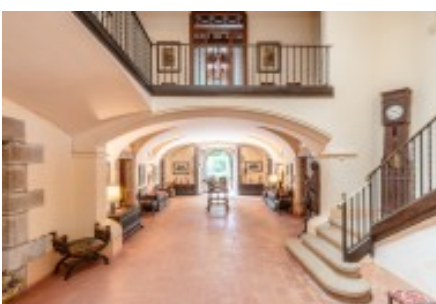

Masies Empordà

Masies Empordà

+34 972 620 112 +34 606 213 800 +34 619 075 119
info@masiesemporda.com - www.masiesemporda.com