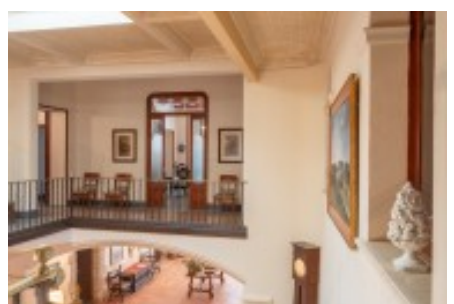

Masies Empordà

Masies Empordà

+34 972 620 112 +34 606 213 800 +34 619 075 119
info@masiesemporda.com - www.masiesemporda.com