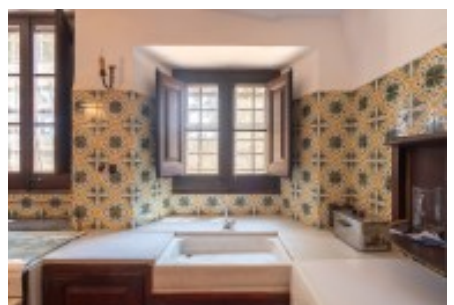

Masies Empordà

Masies Empordà

+34 972 620 112 +34 606 213 800 +34 619 075 119
info@masiesemporda.com - www.masiesemporda.com