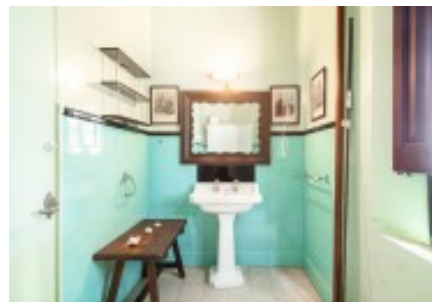

Masies Empordà

Masies Empordà

+34 972 620 112 +34 606 213 800 +34 619 075 119
info@masiesemporda.com - www.masiesemporda.com