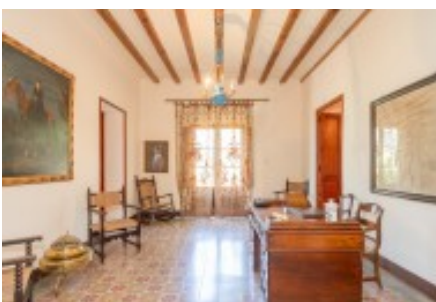

Masies Empordà

Masies Empordà

+34 972 620 112 +34 606 213 800 +34 619 075 119
info@masiesemporda.com - www.masiesemporda.com