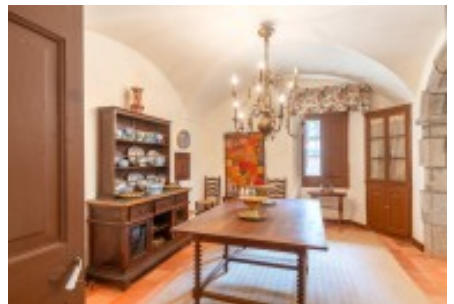

Masies Empordà

Masies Empordà

+34 972 620 112 +34 606 213 800 +34 619 075 119
info@masiesemporda.com - www.masiesemporda.com