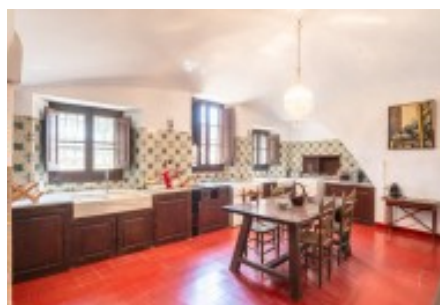

Masies Empordà

Masies Empordà

+34 972 620 112 +34 606 213 800 +34 619 075 119
info@masiesemporda.com - www.masiesemporda.com