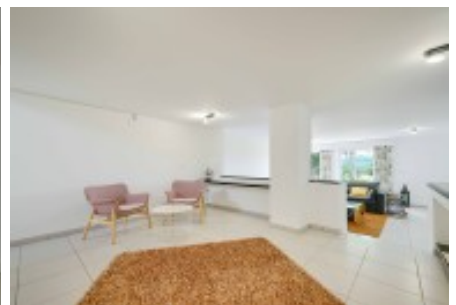

Masies Empordà

Masies Empordà

+34 972 620 112 +34 606 213 800 +34 619 075 119
info@masiesemporda.com - www.masiesemporda.com