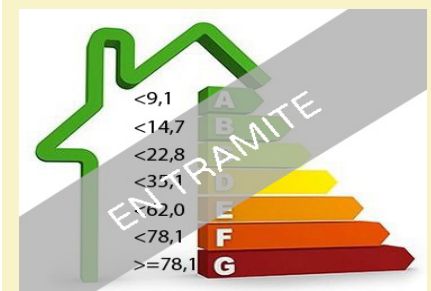

Masies Empordà

Espectacular parcela en venta en Tamariu. Palafrugell - Costa Brava. Girona. España

Parcela en venta en Tamariu, Palafrugell - Costa Brava. Girona. España

Exclusivo terreno de **11.147 m²** ubicado en una de las zonas más codiciadas de la **Costa Brava**, a tan solo **1.500 metros de la playa de Tamariu** y de su encantador núcleo urbano.

Ref: 5055

Precio: 1300000.00 €

Localidad: [BAIX EMPORDÀ](#)

Tipo: [TERRENO/PARCELAS/SOLARES](#)

Clasificación: [Propiedades en venta](#)

Terreno: 11147 m²

Calificación energética

Masies Empordà