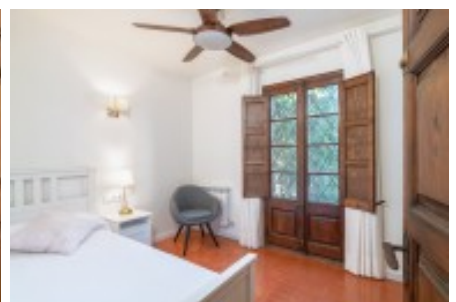

Masies Empordà

Masies Empordà

+34 972 620 112 +34 606 213 800 +34 619 075 119
info@masiesemporda.com - www.masiesemporda.com