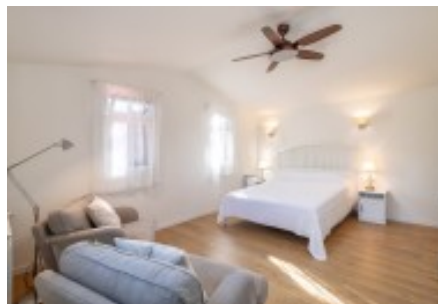

Masies Empordà

Masies Empordà

+34 972 620 112 +34 606 213 800 +34 619 075 119
info@masiesemporda.com - www.masiesemporda.com