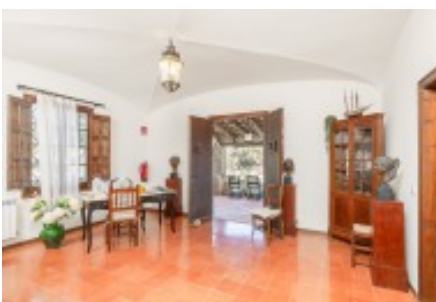

Masies Empordà

Masies Empordà

+34 972 620 112 +34 606 213 800 +34 619 075 119
info@masiesemporda.com - www.masiesemporda.com