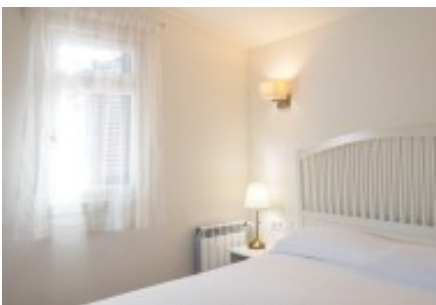

Masies Empordà

Masies Empordà

+34 972 620 112 +34 606 213 800 +34 619 075 119
info@masiesemporda.com - www.masiesemporda.com