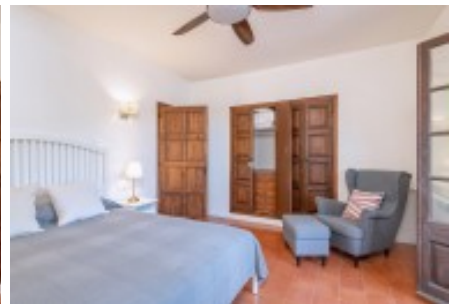

Masies Empordà

Masies Empordà

+34 972 620 112 +34 606 213 800 +34 619 075 119
info@masiesemporda.com - www.masiesemporda.com