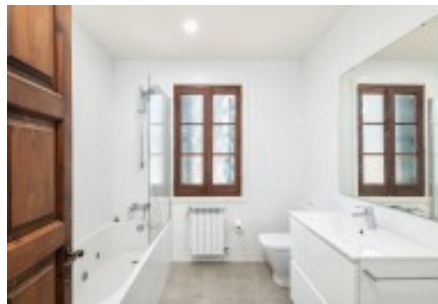

Masies Empordà

Masies Empordà

+34 972 620 112 +34 606 213 800 +34 619 075 119
info@masiesemporda.com - www.masiesemporda.com