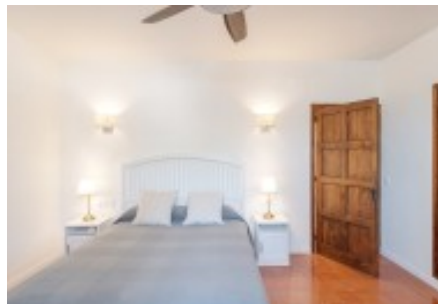

Masies Empordà

Masies Empordà

+34 972 620 112 +34 606 213 800 +34 619 075 119
info@masiesemporda.com - www.masiesemporda.com