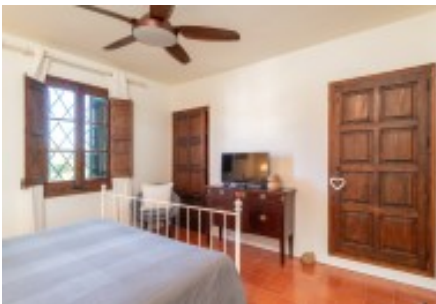

Masies Empordà

Masies Empordà

+34 972 620 112 +34 606 213 800 +34 619 075 119
info@masiesemporda.com - www.masiesemporda.com